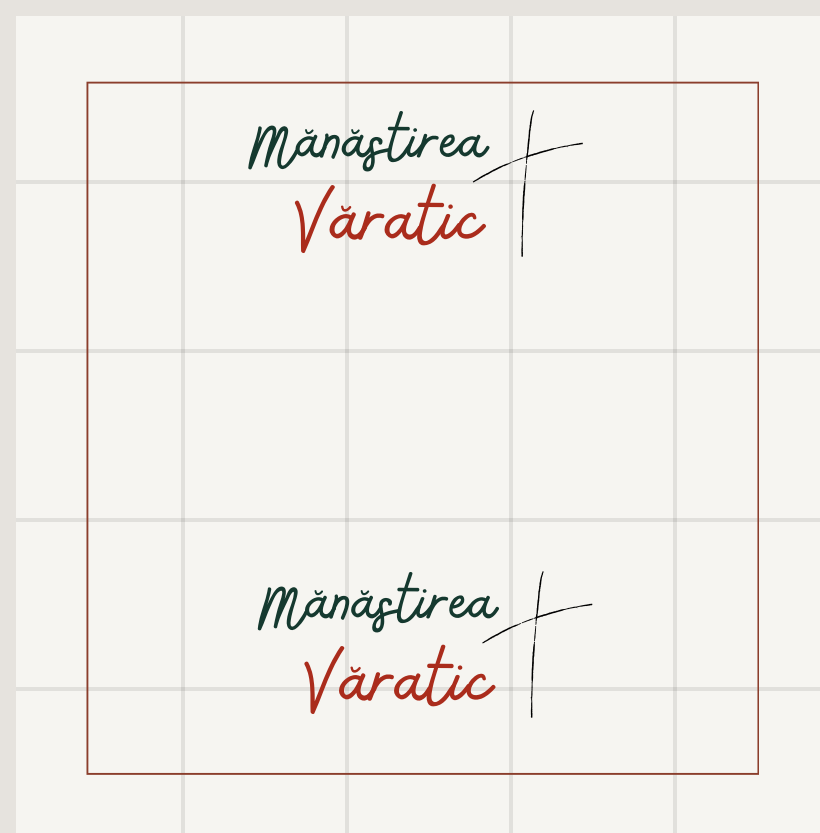

## Cruce stilizata

Crucea este stilizata intr-un  
format subtire, inclinat,  
care se potriveste cu fontul.

## Culoare: Galben

Culoarea aleasa pentru  
simbolul bisericii  
Schimbarea la Fata este  
galben pentru ca in pictura  
interioara predomina  
aceasta culoare.

# Pozitionare

simbol Manastira Varatic

## UNDE POATE FI FOLOSIT

*\*atunci cand este un material doar despre manastirea Varatic.*

Square

Landscape

Portrait