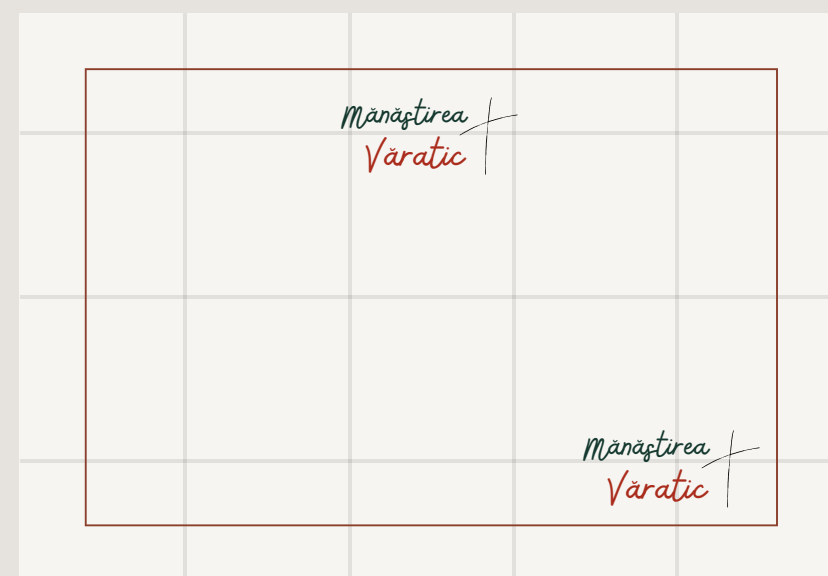

## Culoare: Galben

Culoarea aleasa pentru  
simbolul bisericii  
Schimbarea la Fata este  
galben pentru ca in pictura  
interioara predomina  
aceasta culoare.

# Pozitionare

simbol Manastira Varatic

## UNDE POATE FI FOLOSIT

*\*atunci cand este un material doar despre manastirea Varatic.*

Square

Landscape

Portrait