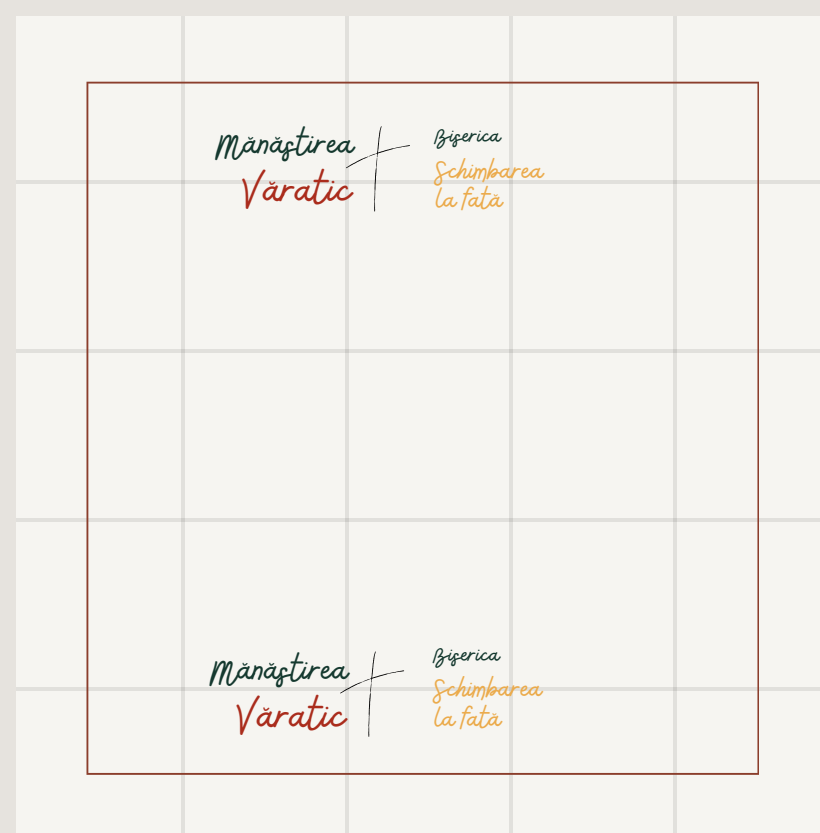

Pozitionare

simbol Biserica Sf. Ioan

UNDE POATE FI FOLOSIT

**atunci cand este un material despre
Biserica Sfântul Ioan*

Square